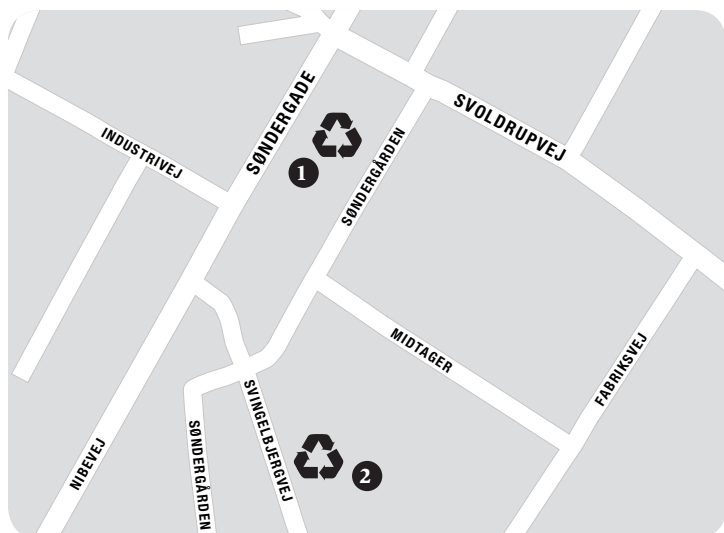

Vi henviser til en af de andre genbrugspladser i kommunen.

Når ny genbrugsplads på Skivumvej 154 står klar, kommer der information på vores og kommunens hjemmeside og Facebookside.

Løgstør Genbrugsplads

Stengårdsvej 33, Oudrup, 9670 Løgstør

Farsø Genbrugsplads

1. Søndergården 4, 9640 Farsø
– alle typer affald undtagen haveaffald
2. Svingelbjergvej 5, 9640 Farsø
– kun haveaffald samt dåser, flasker, emballageglas og aviser i mindre mængder

Aalestrup Genbrugsplads

Toftegaardsvej 3B, 9620 Aalestrup