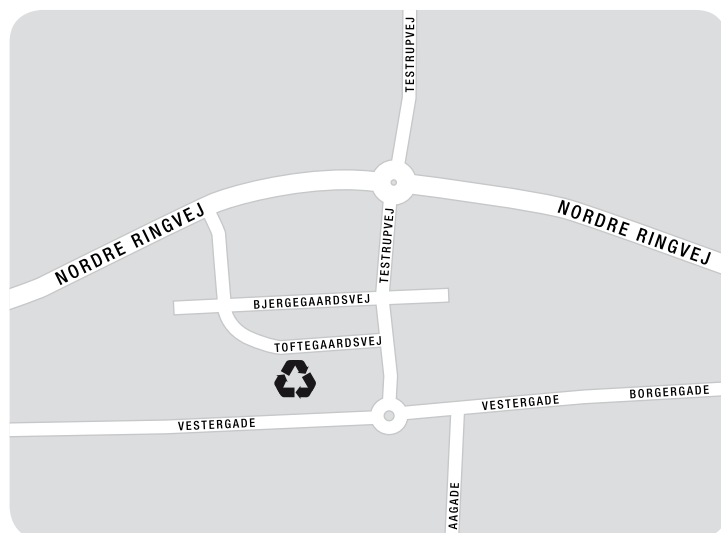

Vi henviser til en af de andre genbrugspladser i kommunen.

Når ny genbrugsplads på Skivumvej 154 står klar, kommer der information på vores og kommunens hjemmeside og Facebookside.

Løgstør Genbrugsplads

Aalestrup Genbrugsplads

Toftegaardsvej 3B, 9620 Aalestrup