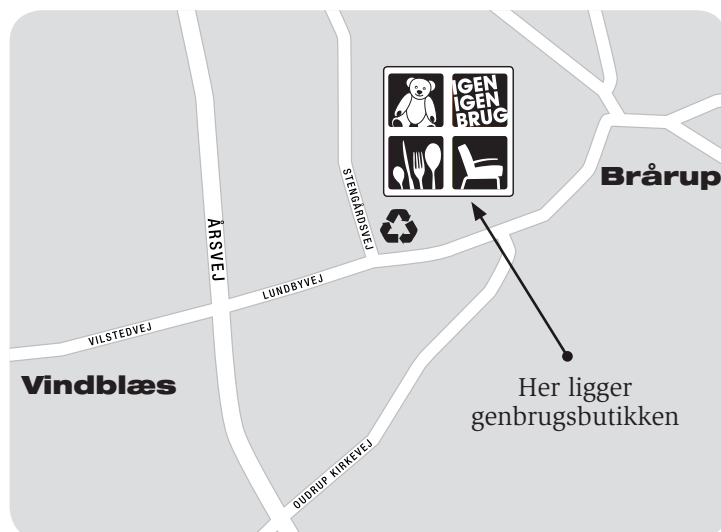

Find vej til genbrugspladsen

Se åbningstider på vores hjemmeside: www.renovest.dk

Brug vores sorteringsvejledning inden du tager hjemmefra - denne finder du også på vores hjemmeside.

Aars Genbrugsplads

Aars Genbrugsplads lukker den 4. november 2017

Vi henviser til en af de andre genbrugspladser i kommunen.

Når ny genbrugsplads på Skivumvej 154 står klar, kommer der information på vores og kommunens hjemmeside og Facebookside.

Løgstør Genbrugsplads

Aalestrup Genbrugsplads

Toftegaardsvej 3B, 9620 Aalestrup