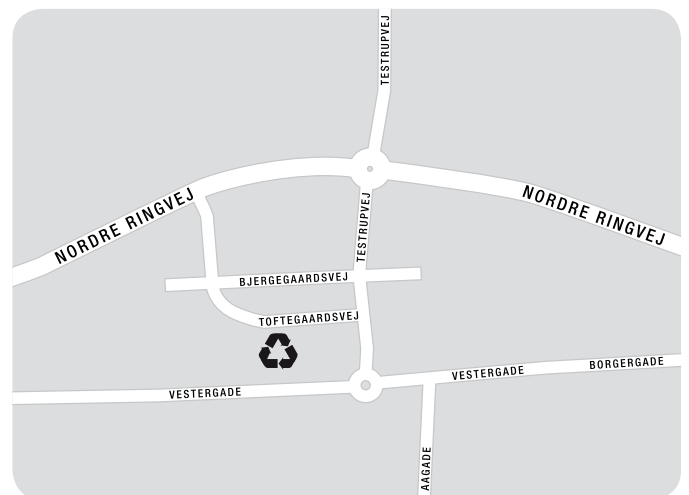

Skivumvej 154, 9600 Aars

Løgstør Genbrugsplads

Stengårdsvej 33, Oudrup, 9670 Løgstør

Farsø Genbrugsplads

1. Søndergården 4, 9640 Farsø
- alle typer affald undtagen haveaffald
2. Svingelbjergvej 5, 9640 Farsø
- kun haveaffald samt dåser, flasker, emballageglas og aviser i mindre mængder

Aalestrup Genbrugsplads

Toftegaardsvej 3B, 9620 Aalestrup